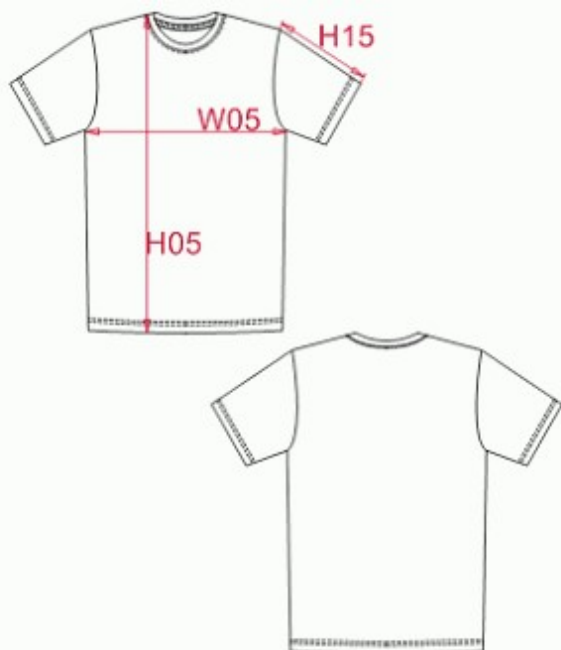

## CARE LABEL

## MEASUREMENT

Description	S	M	L	XL	2XL	3XL	4XL
<b>H05</b> Hauteur totale / Total height	69,50	71,50	73,50	75,50	78,25	81	83
<b>W05</b> 1/2 largeur poitrine/1/2 chest width	48	51	54	57	61	65	68
<b>H15</b> Longueur manche / Sleeve length	20,50	21,50	22,50	23,50	25	26,50	27,50

## PACKING

Box	50 pcs / box S => L:56cm W:39cm H:22cm GW:9.00kg NW:7.50kg M => L:56cm W:39cm H:22cm GW:10.00kg NW:8.50kg L => L:56cm W:39cm H:22cm GW:10.50kg NW:9.00kg XL => L:62cm W:40cm H:22cm GW:11.20kg NW:9.70kg XXL => L:62cm W:40cm H:22cm GW:12.00kg NW:10.50kg 3XL => L:68cm W:42cm H:22cm GW:12.70kg NW:11.00kg 4XL => L:68cm W:42cm H:22cm GW:13.40kg NW:11.70kg
-----	--